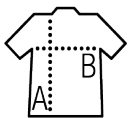

Qualité

Softshell 280

96% polyester - 4% élasthanne Intérieur polaire : 100% polyester 2 couches

Style

2 poches coté zippées

Tailles disponibles

Tailles	S	M	L	XL	XXL
A/B	62/47	64/50	66/53	68/56	70/59

Couleurs disponibles

Emballage

 Taille du carton : 60 x 40 x 18 cm

 Poids par carton : 5.00 kg

Produits apparentés

SOL'S RACE BW WOMEN
02888