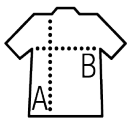

## Style

Col et bas de manches en bord côte  
Bande de propreté au col Manches courtes  
Col et bas de manches rayés, contrastés  
Patte de boutonnage 3 boutons ton sur ton Coupe cintrée Coupé cousu Fentes latérales Bouton de rechange sur couture intérieure côté

## Tailles disponibles

Tailles	S	M	L	XL	XXL
A/B	63/42	65/45	67/48	69/51	71/54