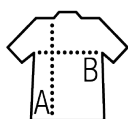

Qualité

Extérieur et doublure: 100% polyamide
Matelassage: 100% polyester 180g/m²

Style

2 poches avec un zip fantaisie assorti à la doublure Col montant, coupé près du corps Finitions manches et bas de vêtement biais ton sur ton

Tailles disponibles

Tailles	S	M	L	XL	XXL
A/B	60/50	62/52	64/54	66/56	68/58

Couleurs disponibles

Noir

Gris métal

Marine

Rouge

Emballage